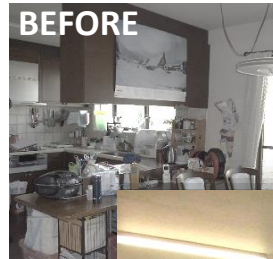

浄化槽点検でお世話になっております
リフォーム工事施工例ご紹介♪

サニコンです

LDK

対面キッチンで使い勝手も
収納も機能アップ！
調理しながら、ご主人との
会話も弾みます♪

AFTER

BEFORE

キッチン

こだわりのL型プランで
開放的な空間に

AFTER

お風呂

通気性悪くカビ発生、冬場の
冷えからの開放！
シックな柄でイメージチェンジ！

AFTER

外壁・屋根塗装

お家のカラーもご提案。

キリトリ線

7月28日(土)と29日(日)は